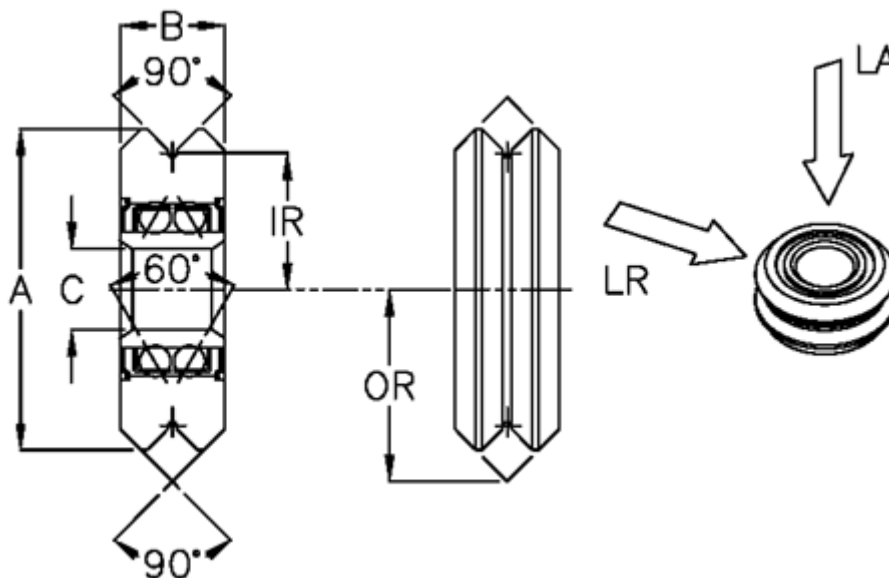

Varenummer: 055342
Beskrivelse: Forseglet leje W4XXL

Mål

Bredde B	= 25.40
Diameter A	= 75.39
Hulstr. C	= 22.00
Indvendig radius IR	= 31.75
Udvendig radius OR	= 44.45